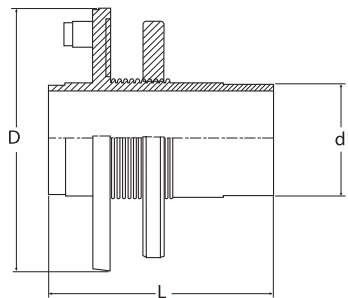

EF DUAL CONTAINMENT FLEX ELBOW TEGA-HALOCK SDR 26 PE100

For dual containment pipe	CODE	d	D	L	kg	box sizes	nos/box
	30.DE1.00.27.1190	110	185	178	2,81	60*40*30	2

EF TANK PENETRATION SADDLE / TANK ÇIKIŞ UCU TYPE / TİP : EF

d1	CODE	Kg.	D(mm)	L (mm)	box sizes	nos/box
75	30.TO1.00.17.0075	0,66	174	153	60*40*30	15